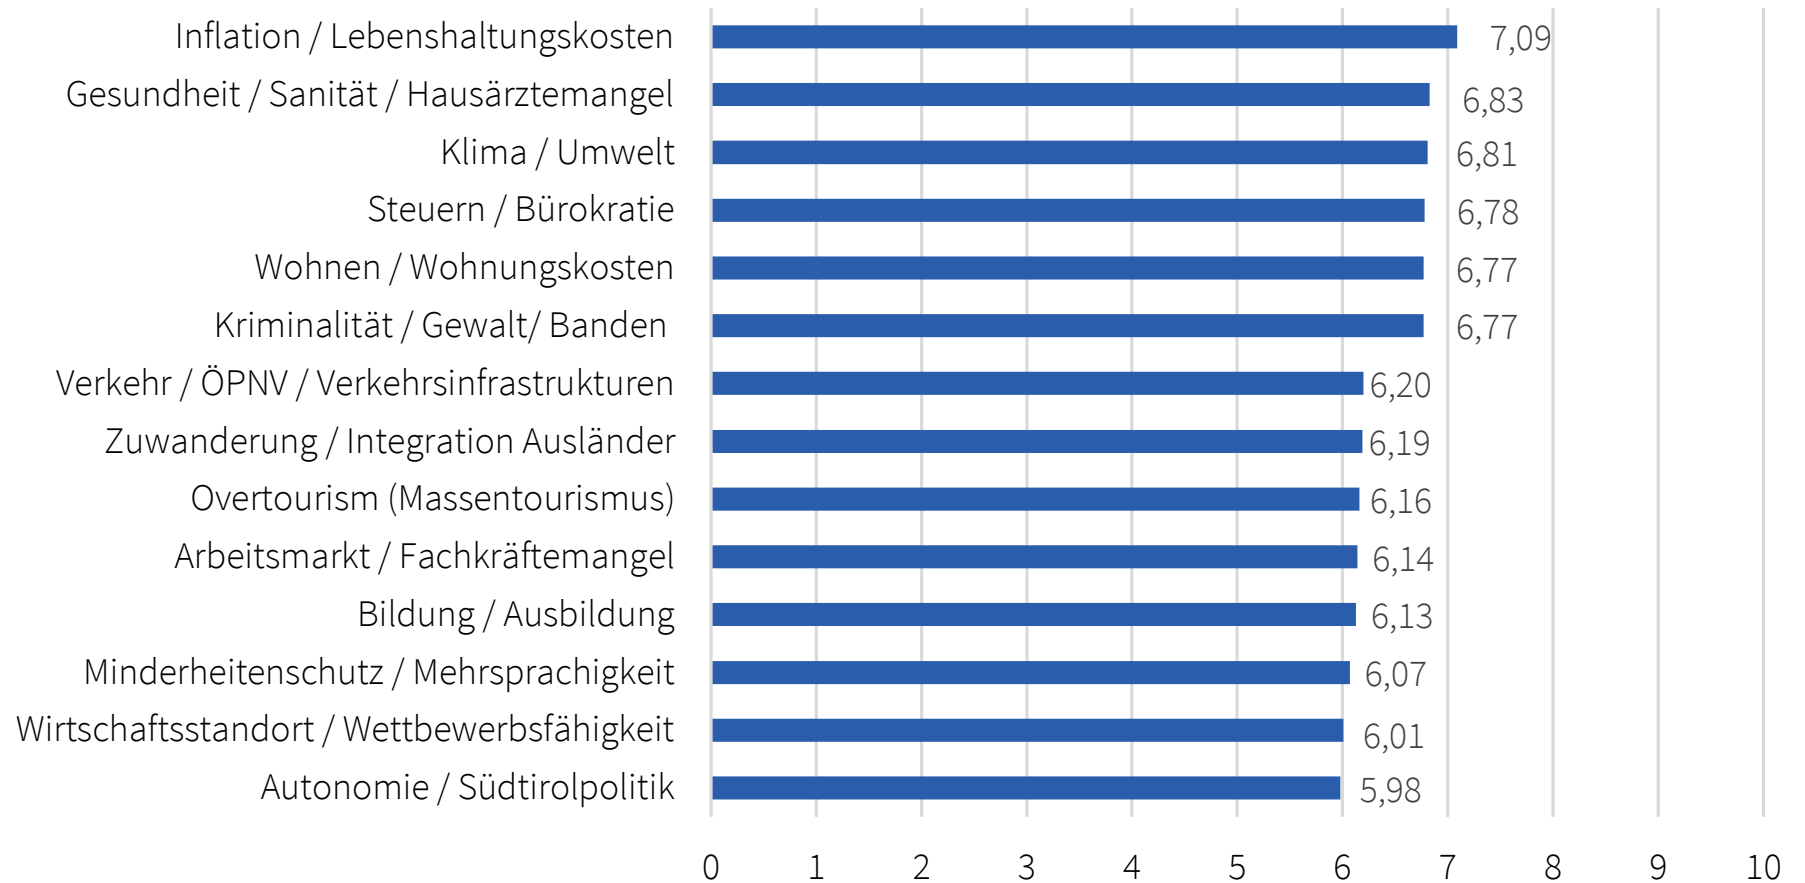

Die wichtigsten Themen in Südtirol

Skala von 0 (unbedeutend) bis 10 (extrem bedeutend). Mittelwert

Quelle: AFI-Barometer 2026.03

© AFI 2026